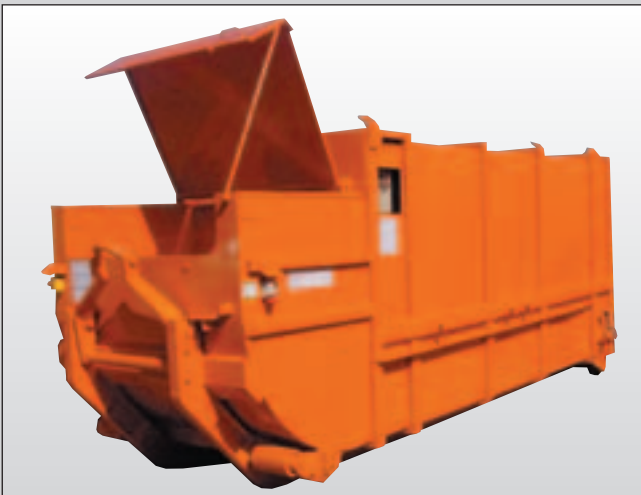

Absetzkipper / Abrollkipper Kombination